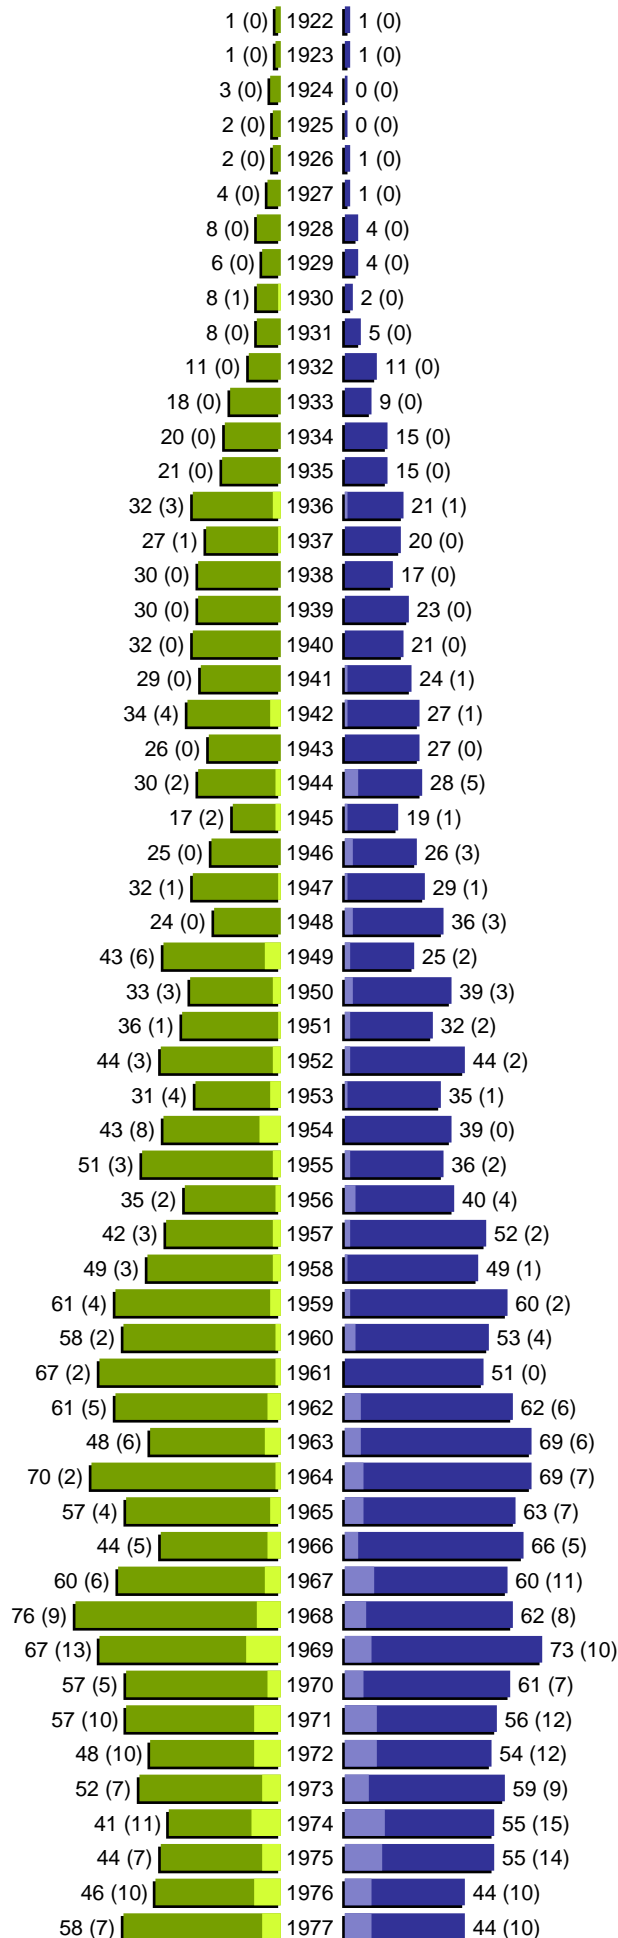

Alterspyramide

Markt Jettingen-Scheppach
 Geburtsjahrgänge 1922 bis 1977 (Stichtag: 31.12.2020)

Alterspyramide

Markt Jettingen-Scheppach
Geburtsjahrgänge 1978 bis 2020 (Stichtag: 31.12.2020)

erstellt am: 11.01.2021

Alterspyramide

Markt Jettingen-Scheppach
Geburtsjahrgänge 1922 bis 2020 (Stichtag: 31.12.2020)

Summe Deutsche weiblich / männlich (gesamt): 3283 / 3241 (6524)

Summe Ausländer weiblich / männlich (gesamt): 506 / 510 (1016)

Einwohner gesamt weiblich / männlich (gesamt): 3789 / 3751 (7540)