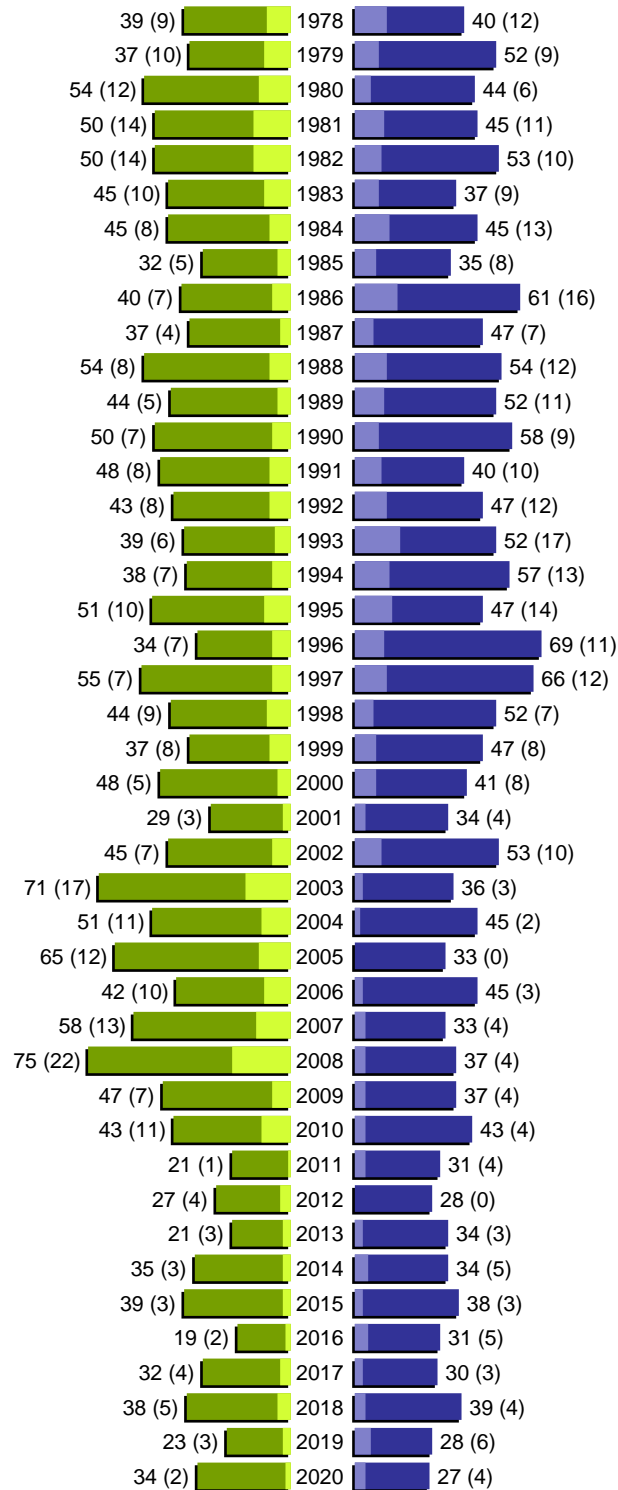

Alterspyramide

Markt Jettingen-Scheppach
 Geburtsjahrgänge 1922 bis 1977 (Stichtag: 31.12.2020)

Alterspyramide

Markt Jettingen-Scheppach
Geburtsjahrgänge 1978 bis 2020 (Stichtag: 31.12.2020)

erstellt am: 11.01.2021

Alterspyramide

Markt Jettingen-Scheppach
Geburtsjahrgänge 1922 bis 2020 (Stichtag: 31.12.2020)

Summe Deutsche weiblich / männlich (gesamt): 3283 / 3241 (6524)

Summe Ausländer weiblich / männlich (gesamt): 506 / 510 (1016)

Einwohner gesamt weiblich / männlich (gesamt): 3789 / 3751 (7540)