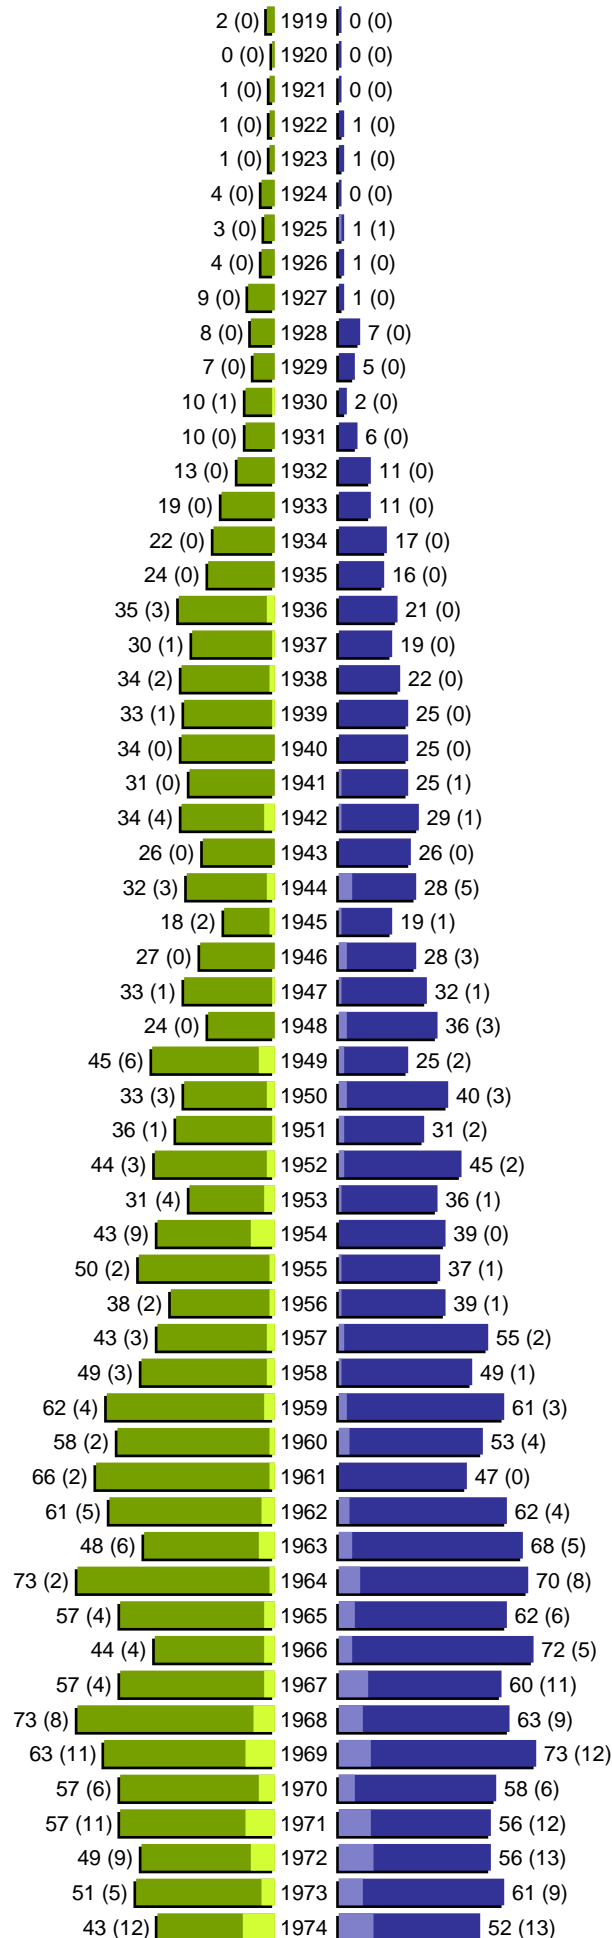

Alterspyramide

Markt Jettingen-Scheppach

Geburtsjahrgänge 1919 bis 1974 (Stichtag: 31.12.2019)

erstellt am: 13.01.2020

Alterspyramide

Markt Jettingen-Scheppach
Geburtsjahrgänge 1975 bis 2019 (Stichtag: 31.12.2019)

erstellt am: 13.01.2020

Alterspyramide

Markt Jettingen-Scheppach
Geburtsjahrgänge 1919 bis 2019 (Stichtag: 31.12.2019)

Summe Deutsche weiblich / männlich (gesamt): 3312 / 3247 (6559)

Summe Ausländer weiblich / männlich (gesamt): 459 / 485 (944)

Einwohner gesamt weiblich / männlich (gesamt): 3771 / 3732 (7503)