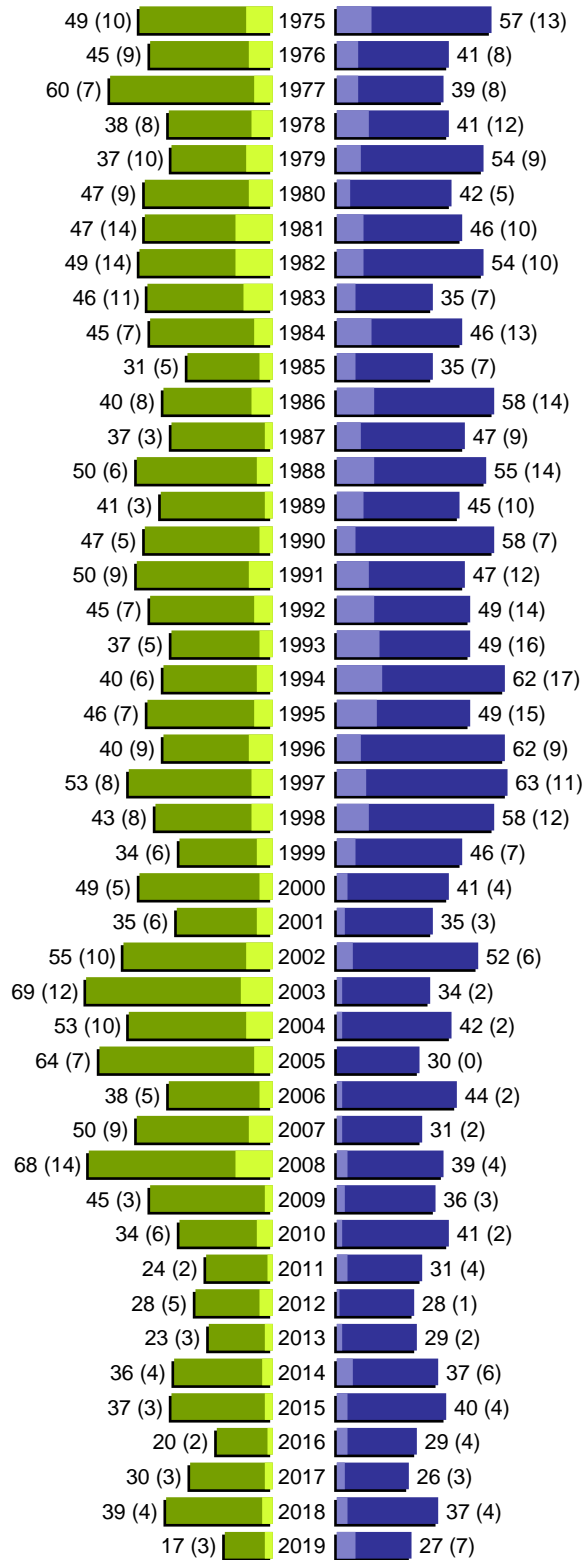

Alterspyramide

Markt Jettingen-Scheppach

Geburtsjahrgänge 1919 bis 1974 (Stichtag: 31.12.2019)

erstellt am: 13.01.2020

Alterspyramide

Markt Jettingen-Scheppach
Geburtsjahrgänge 1975 bis 2019 (Stichtag: 31.12.2019)

erstellt am: 13.01.2020

Alterspyramide

Markt Jettingen-Scheppach
Geburtsjahrgänge 1919 bis 2019 (Stichtag: 31.12.2019)

Summe Deutsche weiblich / männlich (gesamt): 3312 / 3247 (6559)

Summe Ausländer weiblich / männlich (gesamt): 459 / 485 (944)

Einwohner gesamt weiblich / männlich (gesamt): 3771 / 3732 (7503)