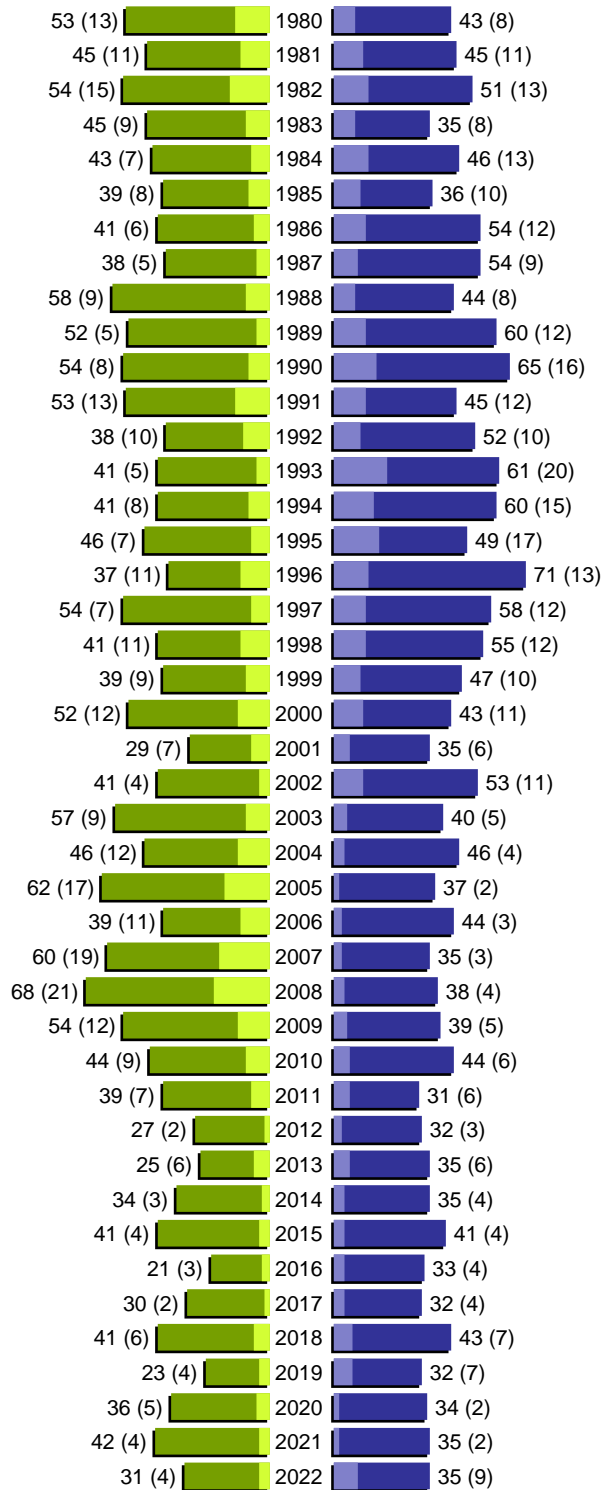

Alterspyramide

Markt Jettingen-Scheppach
Geburtsjahrgänge 1924 bis 1979 (Stichtag: 31.12.2022)

Alterspyramide

Markt Jettingen-Scheppach

Geburtsjahrgänge 1980 bis 2022 (Stichtag: 31.12.2022)

erstellt am: 12.01.2023

Alterspyramide

Markt Jettingen-Scheppach
Geburtsjahrgänge 1924 bis 2022 (Stichtag: 31.12.2022)

Summe Deutsche weiblich / männlich (gesamt): 3242 / 3236 (6478)

Summe Ausländer weiblich / männlich (gesamt): 566 / 584 (1150)

Einwohner gesamt weiblich / männlich (gesamt): 3808 / 3820 (7628)