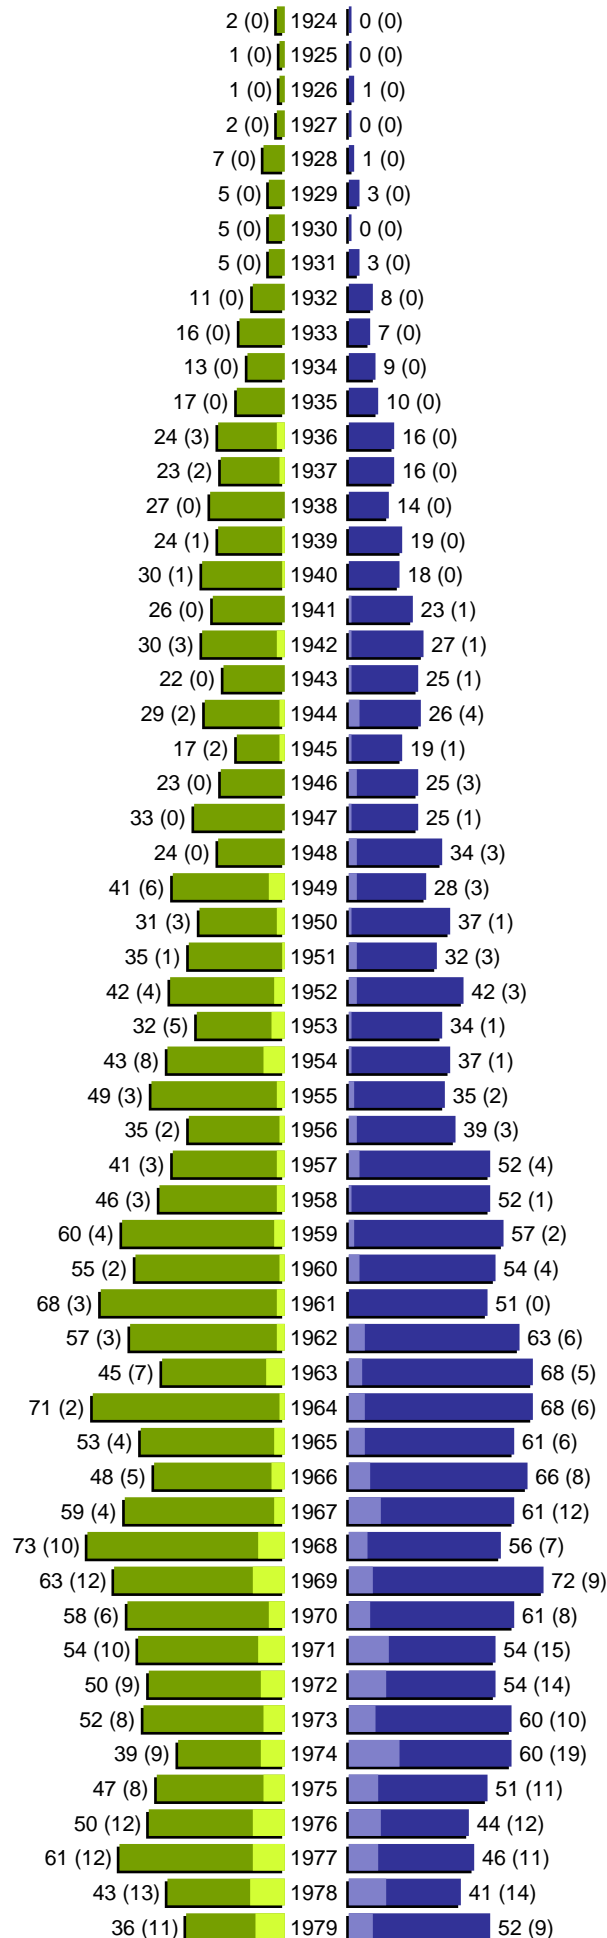

Alterspyramide

Markt Jettingen-Scheppach
Geburtsjahrgänge 1924 bis 1979 (Stichtag: 31.12.2022)

Alterspyramide

Markt Jettingen-Scheppach

Geburtsjahrgänge 1980 bis 2022 (Stichtag: 31.12.2022)

erstellt am: 12.01.2023

Alterspyramide

Markt Jettingen-Scheppach
Geburtsjahrgänge 1924 bis 2022 (Stichtag: 31.12.2022)

Summe Deutsche weiblich / männlich (gesamt): 3242 / 3236 (6478)

Summe Ausländer weiblich / männlich (gesamt): 566 / 584 (1150)

Einwohner gesamt weiblich / männlich (gesamt): 3808 / 3820 (7628)