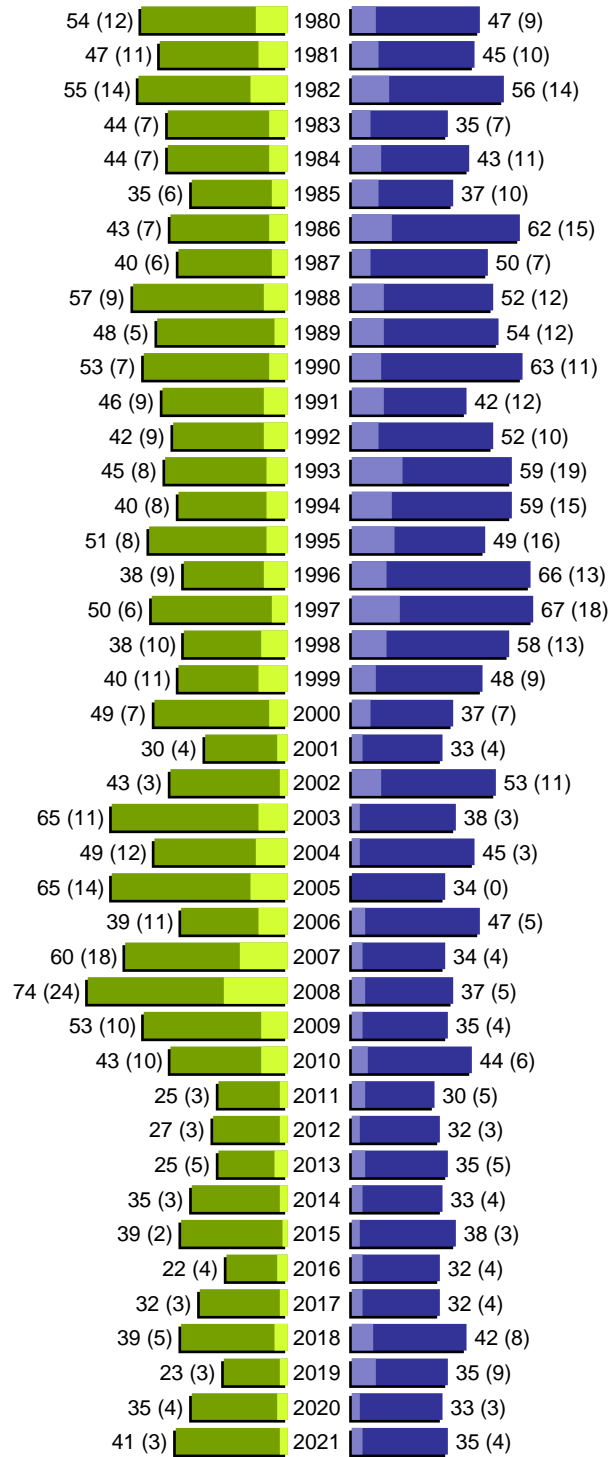

# Alterspyramide

Markt Jettingen-Scheppach  
Geburtsjahrgänge 1924 bis 1979 (Stichtag: 31.12.2021)

# Alterspyramide

Markt Jettingen-Scheppach  
Geburtsjahrgänge 1980 bis 2021 (Stichtag: 31.12.2021)

erstellt am: 05.01.2022

# Alterspyramide

Markt Jettingen-Scheppach  
Geburtsjahrgänge 1924 bis 2021 (Stichtag: 31.12.2021)

Summe Deutsche weiblich / männlich (gesamt): 3285 / 3249 (6534)

Summe Ausländer weiblich / männlich (gesamt): 528 / 564 (1092)

Einwohner gesamt weiblich / männlich (gesamt): 3813 / 3813 (7626)