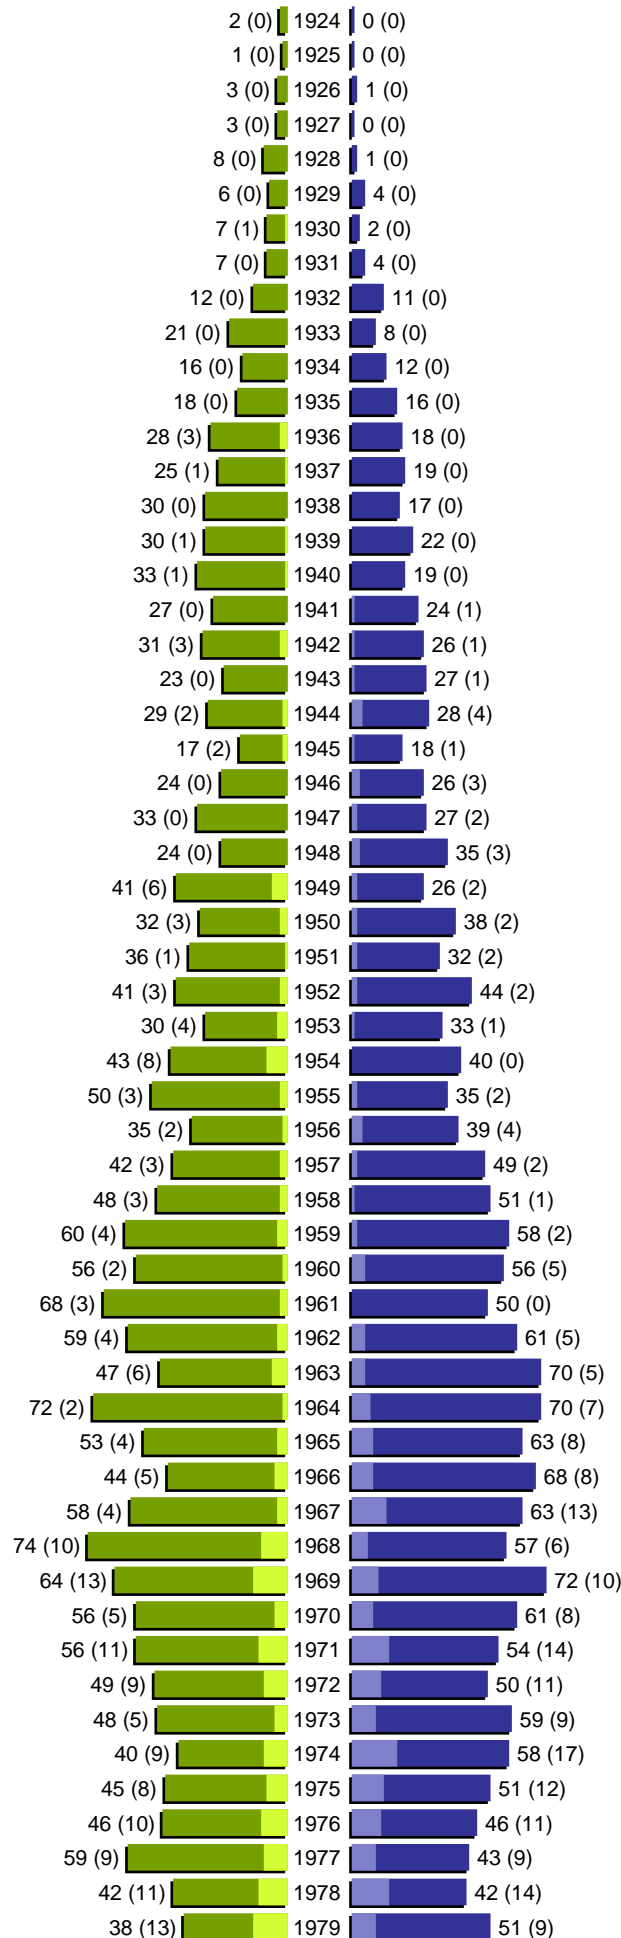

# Alterspyramide

Markt Jettingen-Scheppach  
Geburtsjahrgänge 1924 bis 1979 (Stichtag: 31.12.2021)

# Alterspyramide

Markt Jettingen-Scheppach  
Geburtsjahrgänge 1980 bis 2021 (Stichtag: 31.12.2021)

erstellt am: 05.01.2022

# Alterspyramide

Markt Jettingen-Scheppach  
Geburtsjahrgänge 1924 bis 2021 (Stichtag: 31.12.2021)

Summe Deutsche weiblich / männlich (gesamt): 3285 / 3249 (6534)

Summe Ausländer weiblich / männlich (gesamt): 528 / 564 (1092)

Einwohner gesamt weiblich / männlich (gesamt): 3813 / 3813 (7626)