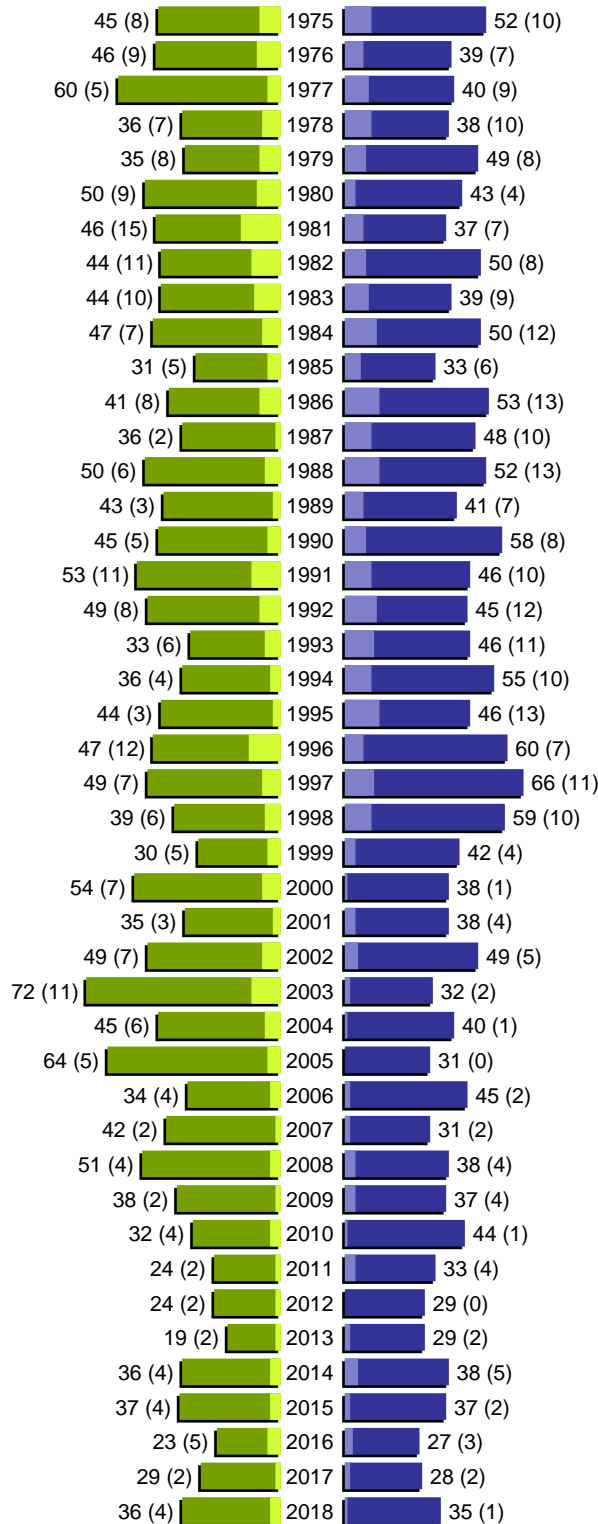

Alterspyramide

Markt Jettingen-Scheppach
Geburtsjahrgänge 1919 bis 1974 (Stichtag: 31.12.2018)

Alterspyramide

Markt Jettingen-Scheppach
Geburtsjahrgänge 1975 bis 2018 (Stichtag: 31.12.2018)

erstellt am: 17.04.2019

Alterspyramide

Markt Jettingen-Scheppach
Geburtsjahrgänge 1919 bis 2018 (Stichtag: 31.12.2018)

Summe Deutsche weiblich / männlich (gesamt): 3291 / 3258 (6549)

Summe Ausländer weiblich / männlich (gesamt): 405 / 424 (829)

Einwohner gesamt weiblich / männlich (gesamt): 3696 / 3682 (7378)