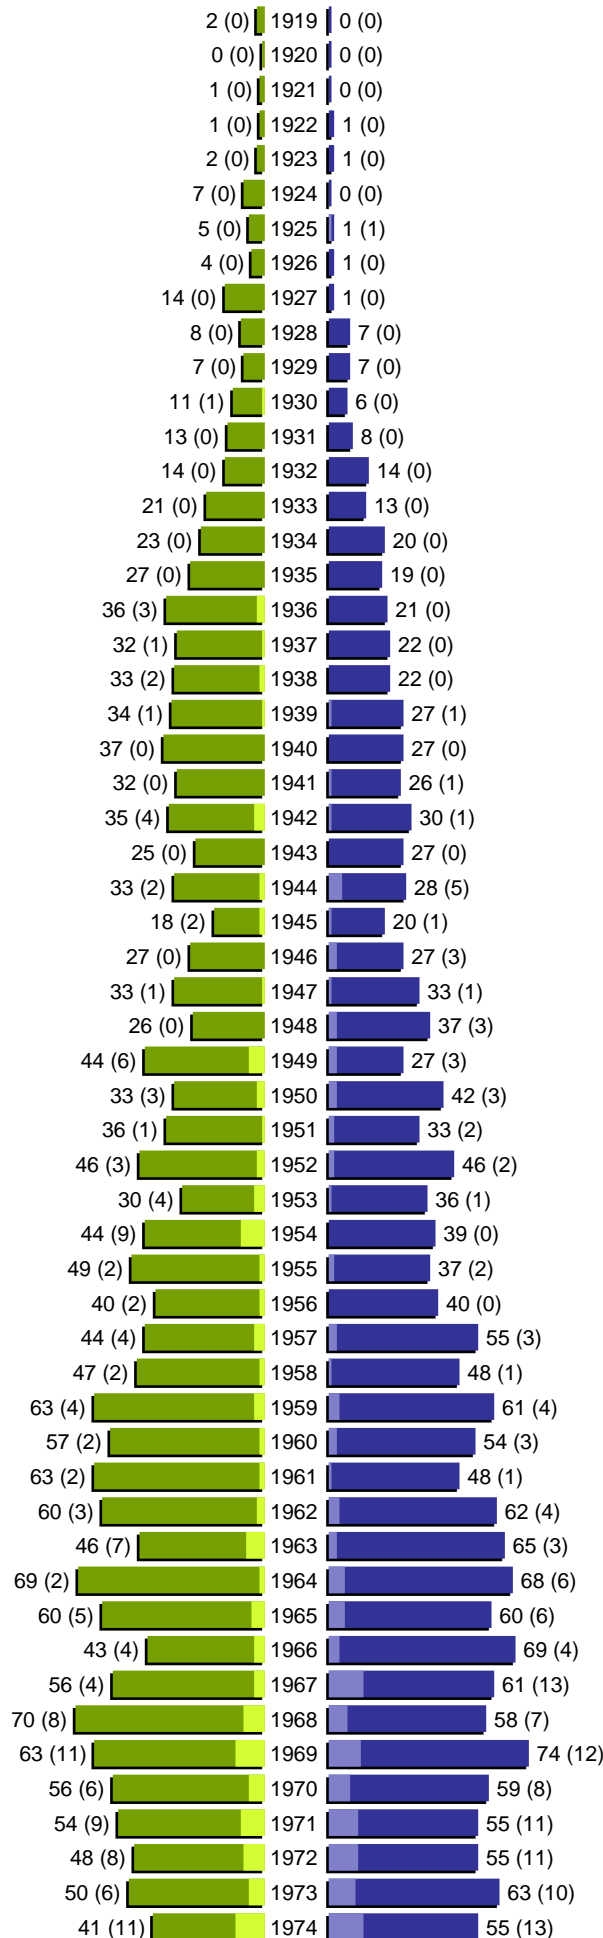

Alterspyramide

Markt Jettingen-Scheppach
Geburtsjahrgänge 1919 bis 1974 (Stichtag: 31.12.2018)

Alterspyramide

Markt Jettingen-Scheppach
Geburtsjahrgänge 1975 bis 2018 (Stichtag: 31.12.2018)

erstellt am: 17.04.2019

Alterspyramide

Markt Jettingen-Scheppach
Geburtsjahrgänge 1919 bis 2018 (Stichtag: 31.12.2018)

Summe Deutsche weiblich / männlich (gesamt): 3291 / 3258 (6549)

Summe Ausländer weiblich / männlich (gesamt): 405 / 424 (829)

Einwohner gesamt weiblich / männlich (gesamt): 3696 / 3682 (7378)