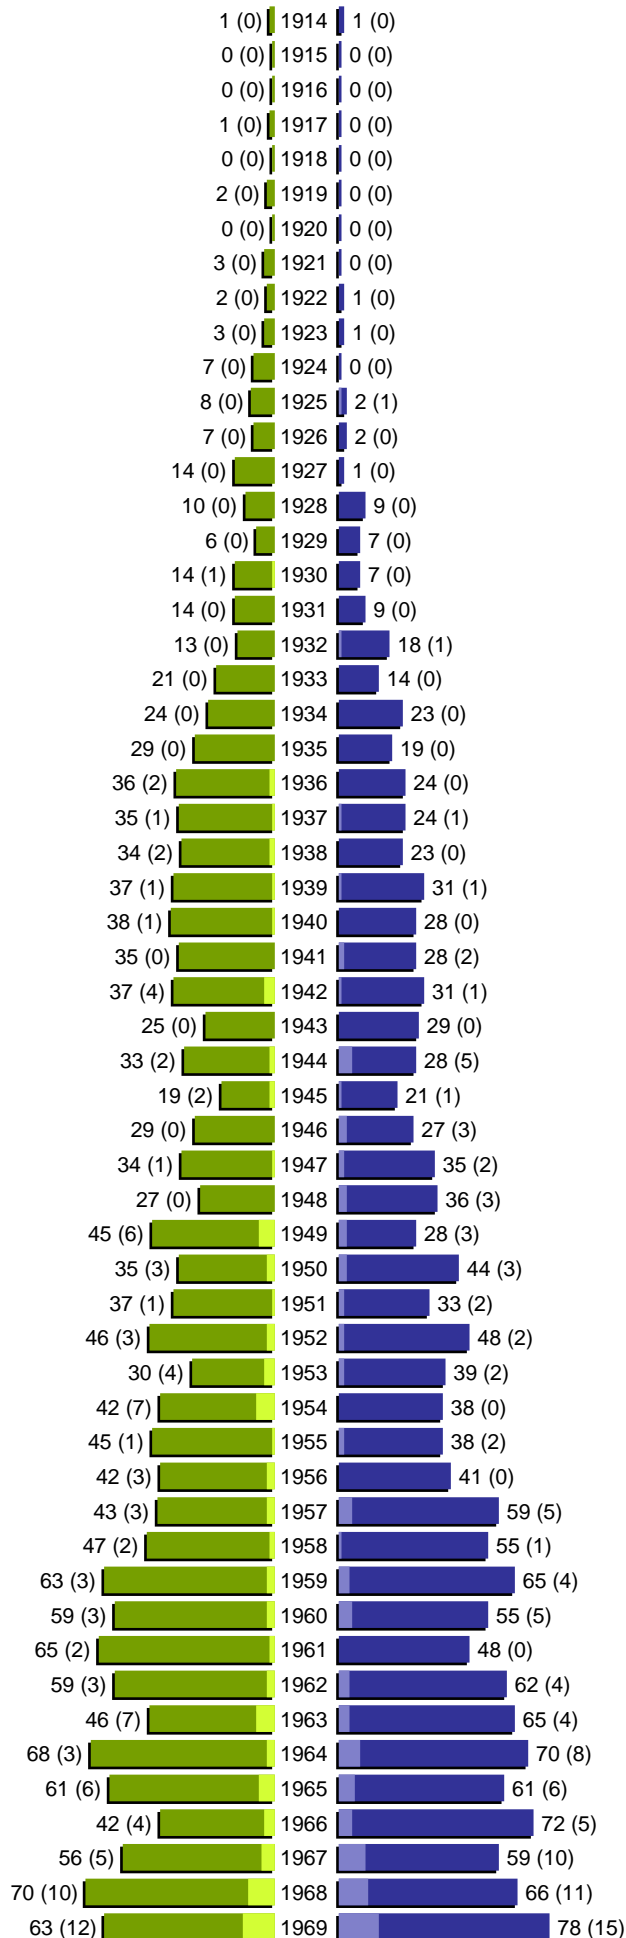

Alterspyramide

Markt Jettingen-Scheppach
Geburtsjahrgänge 1914 bis 1969 (Stichtag: 31.12.2017)

erstellt am: 15.01.2018

Alterspyramide

Markt Jettingen-Scheppach
Geburtsjahrgänge 1970 bis 2017 (Stichtag: 31.12.2017)

Alterspyramide

Markt Jettingen-Scheppach
Geburtsjahrgänge 1914 bis 2017 (Stichtag: 31.12.2017)

Summe Deutsche weiblich / männlich (gesamt): 3332 / 3295 (6627)

Summe Ausländer weiblich / männlich (gesamt): 377 / 425 (802)

Einwohner gesamt weiblich / männlich (gesamt): 3709 / 3720 (7429)