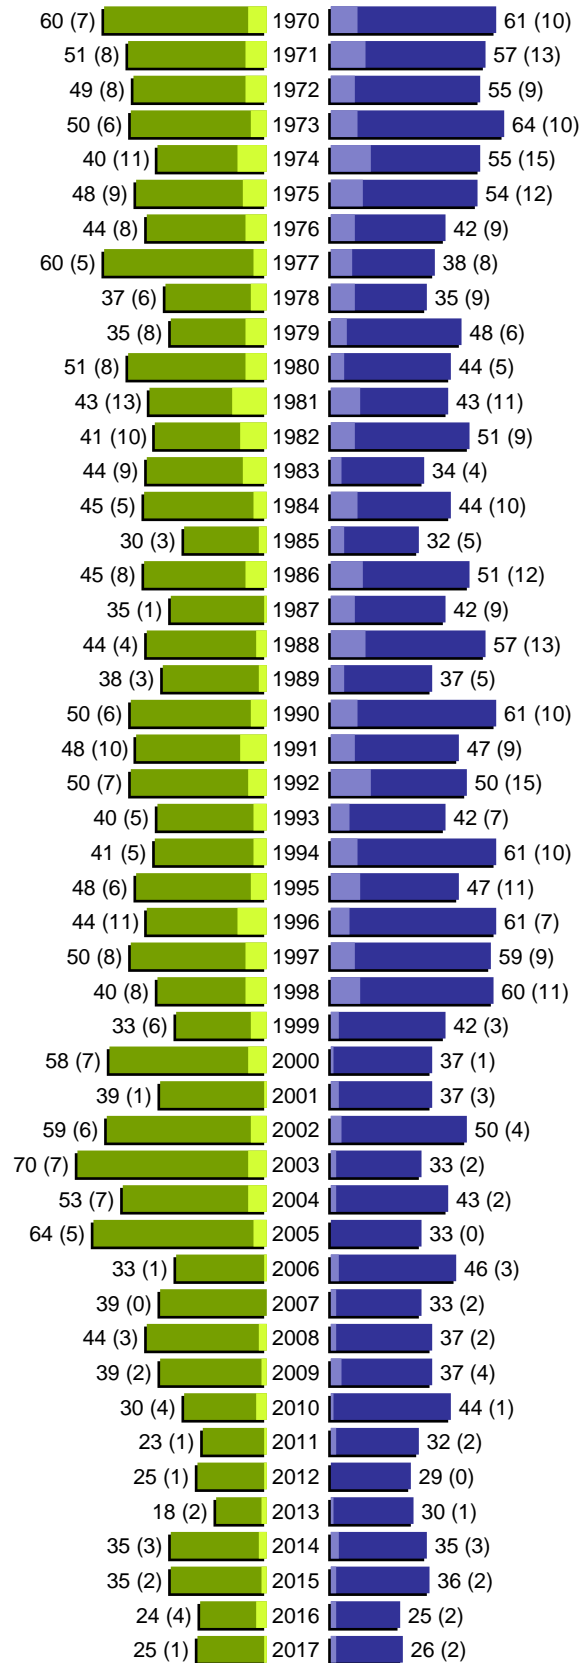

Alterspyramide

Markt Jettingen-Scheppach
Geburtsjahrgänge 1914 bis 1969 (Stichtag: 31.12.2017)

erstellt am: 15.01.2018

Alterspyramide

Markt Jettingen-Scheppach
Geburtsjahrgänge 1970 bis 2017 (Stichtag: 31.12.2017)

Alterspyramide

Markt Jettingen-Scheppach
Geburtsjahrgänge 1914 bis 2017 (Stichtag: 31.12.2017)

Summe Deutsche weiblich / männlich (gesamt): 3332 / 3295 (6627)

Summe Ausländer weiblich / männlich (gesamt): 377 / 425 (802)

Einwohner gesamt weiblich / männlich (gesamt): 3709 / 3720 (7429)