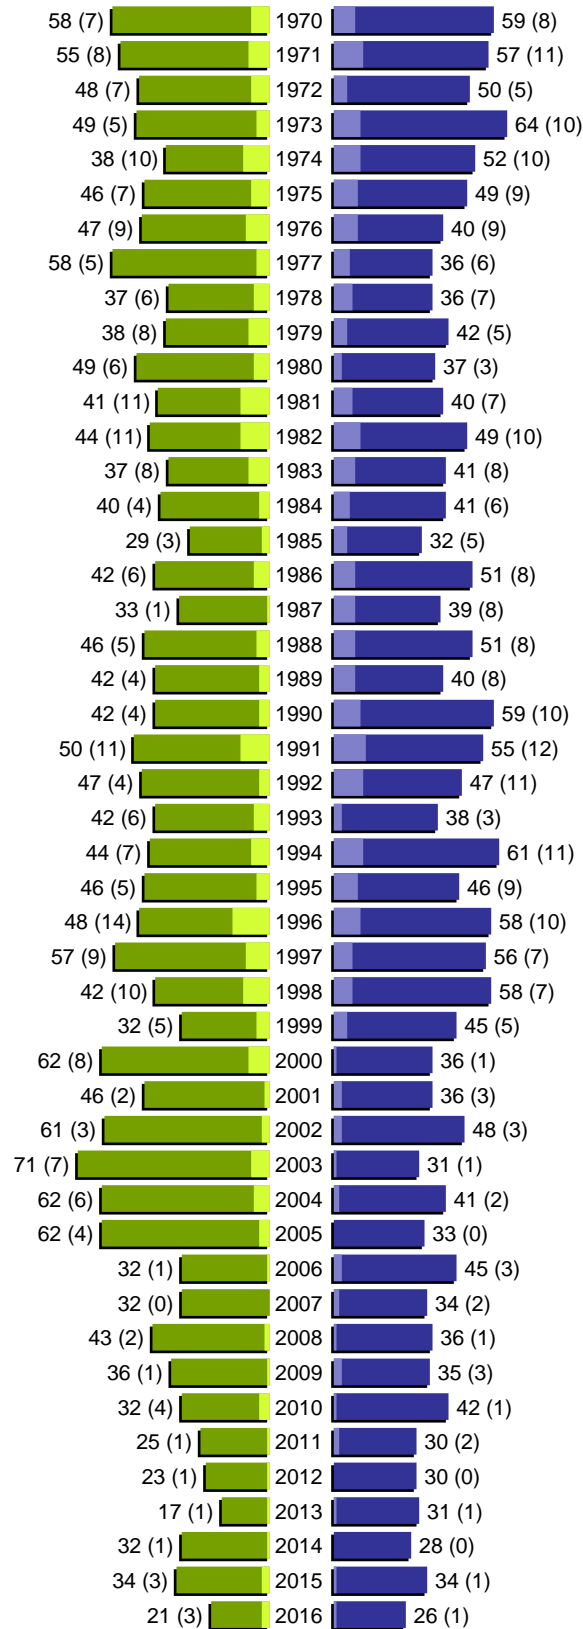

# Alterspyramide

Markt Jettingen-Scheppach  
Geburtsjahrgänge 1914 bis 1969 (Stichtag: 31.12.2016)

erstellt am: 11.04.2017

# Alterspyramide

Markt Jettingen-Scheppach  
Geburtsjahrgänge 1970 bis 2016 (Stichtag: 31.12.2016)

# Alterspyramide

Markt Jettingen-Scheppach  
Geburtsjahrgänge 1914 bis 2016 (Stichtag: 31.12.2016)

Summe Deutsche weiblich / männlich (gesamt): 3340 / 3296 (6636)

Summe Ausländer weiblich / männlich (gesamt): 357 / 366 (723)

Einwohner gesamt weiblich / männlich (gesamt): 3697 / 3662 (7359)