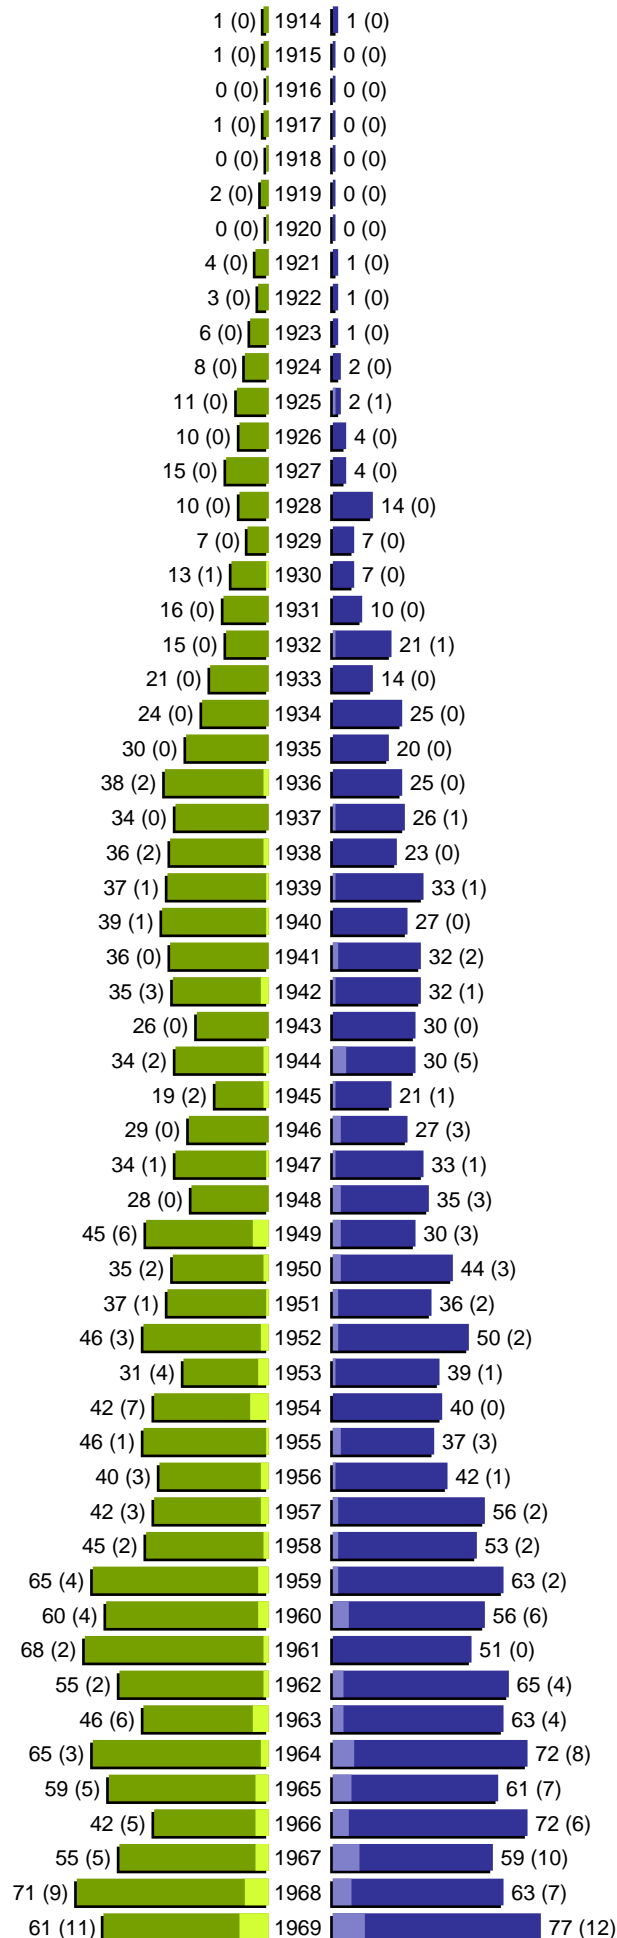

# Alterspyramide

Markt Jettingen-Scheppach  
Geburtsjahrgänge 1914 bis 1969 (Stichtag: 31.12.2016)

erstellt am: 11.04.2017

# Alterspyramide

Markt Jettingen-Scheppach  
Geburtsjahrgänge 1970 bis 2016 (Stichtag: 31.12.2016)

# Alterspyramide

Markt Jettingen-Scheppach  
Geburtsjahrgänge 1914 bis 2016 (Stichtag: 31.12.2016)

Summe Deutsche weiblich / männlich (gesamt): 3340 / 3296 (6636)

Summe Ausländer weiblich / männlich (gesamt): 357 / 366 (723)

Einwohner gesamt weiblich / männlich (gesamt): 3697 / 3662 (7359)