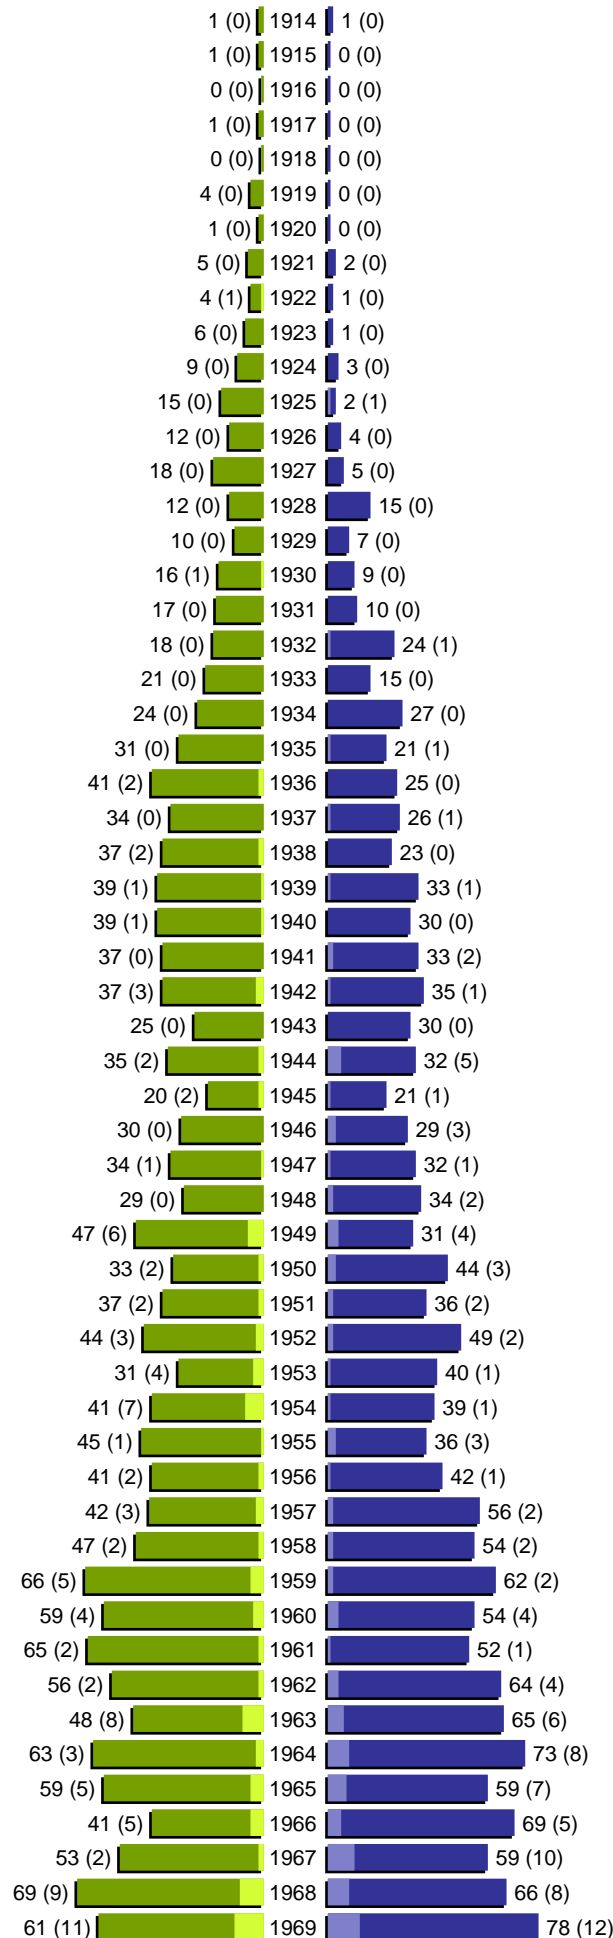

# Alterspyramide

Markt Jettingen-Scheppach  
Geburtsjahrgänge 1914 bis 1969 (Stichtag: 31.12.2015)

# Alterspyramide

Markt Jettingen-Scheppach  
Geburtsjahrgänge 1970 bis 2015 (Stichtag: 31.12.2015)

erstellt am: 14.11.2016

# Alterspyramide

Markt Jettingen-Scheppach  
Geburtsjahrgänge 1914 bis 2015 (Stichtag: 31.12.2015)

Summe Deutsche weiblich / männlich (gesamt): 3364 / 3273 (6637)

Summe Ausländer weiblich / männlich (gesamt): 351 / 361 (712)

Einwohner gesamt weiblich / männlich (gesamt): 3715 / 3634 (7349)