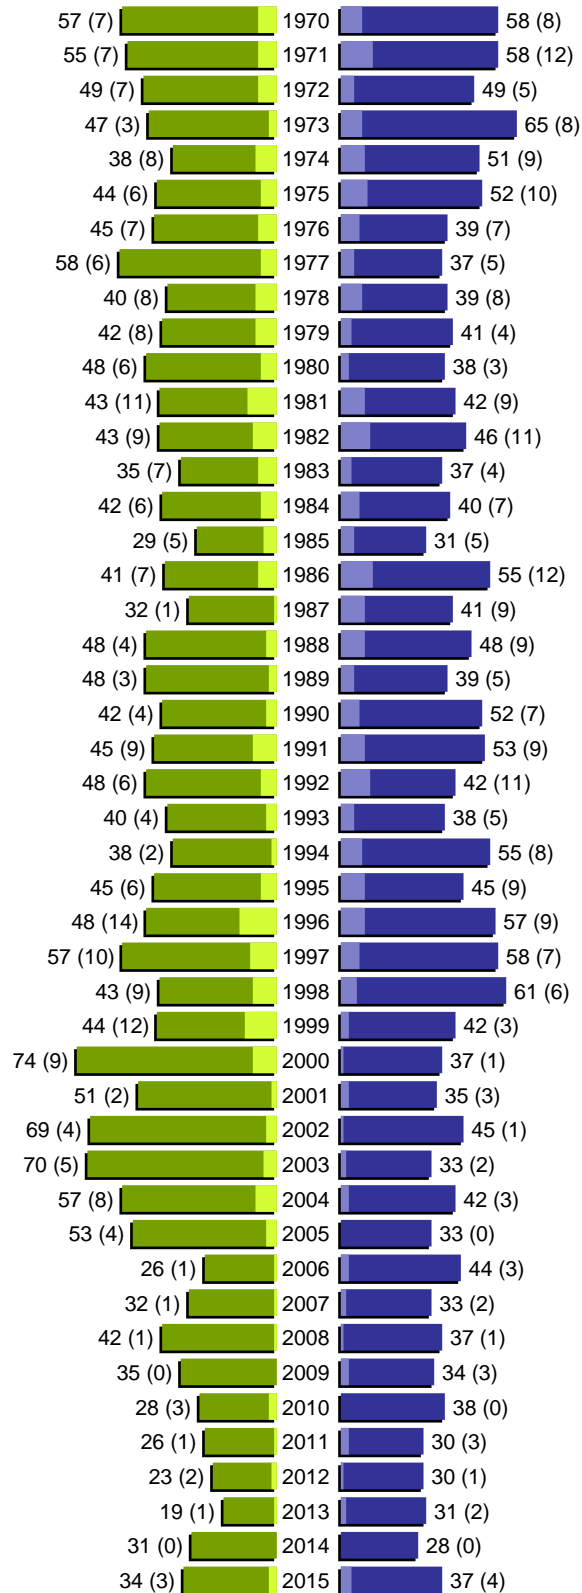

# Alterspyramide

Markt Jettingen-Scheppach  
Geburtsjahrgänge 1914 bis 1969 (Stichtag: 31.12.2015)

# Alterspyramide

Markt Jettingen-Scheppach  
Geburtsjahrgänge 1970 bis 2015 (Stichtag: 31.12.2015)

erstellt am: 14.11.2016

# Alterspyramide

Markt Jettingen-Scheppach  
Geburtsjahrgänge 1914 bis 2015 (Stichtag: 31.12.2015)

Summe Deutsche weiblich / männlich (gesamt): 3364 / 3273 (6637)

Summe Ausländer weiblich / männlich (gesamt): 351 / 361 (712)

Einwohner gesamt weiblich / männlich (gesamt): 3715 / 3634 (7349)