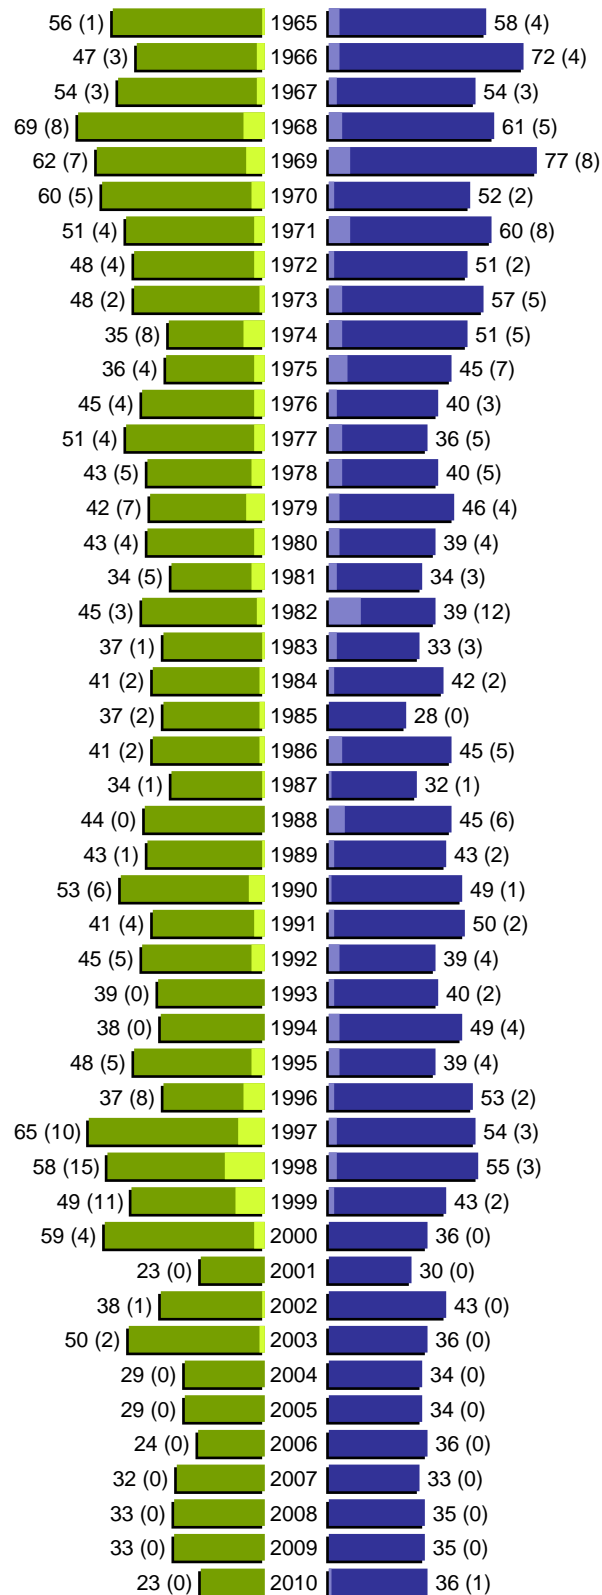

Alterspyramide

Markt Jettingen-Scheppach
Geburtsjahrgänge 1965 bis 2010 (Stichtag: 31.12.2010)

erstellt am: 14.11.2016

Alterspyramide

Markt Jettingen-Scheppach
Geburtsjahrgänge 1909 bis 2010 (Stichtag: 31.12.2010)

Summe Deutsche weiblich / männlich (gesamt): 3356 / 3309 (6665)

Summe Ausländer weiblich / männlich (gesamt): 232 / 205 (437)

Einwohner gesamt weiblich / männlich (gesamt): 3588 / 3514 (7102)