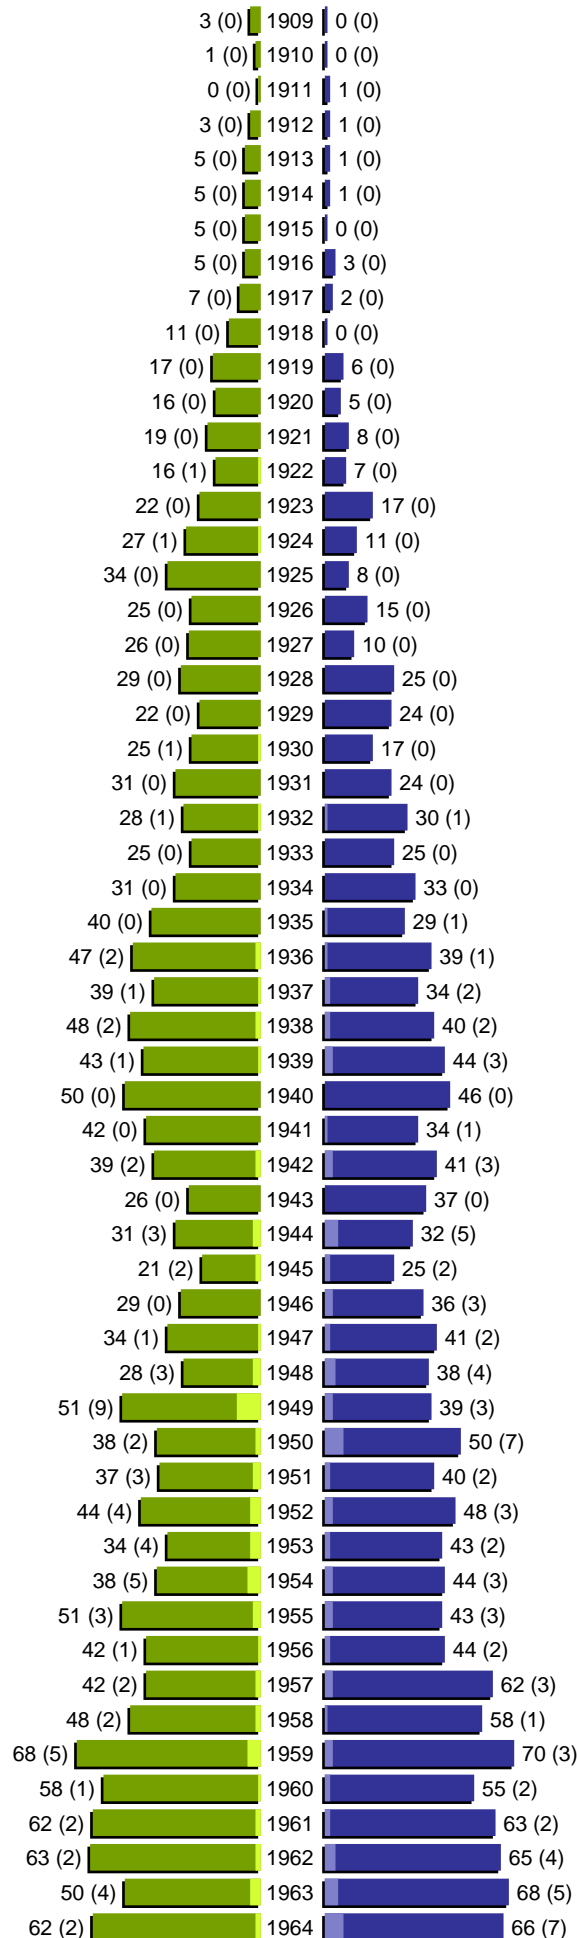

Alterspyramide

Markt Jettingen-Scheppach

Geburtsjahrgänge 1909 bis 1964 (Stichtag: 31.12.2005)

erstellt am: 14.11.2016

Alterspyramide

Markt Jettingen-Scheppach
Geburtsjahrgänge 1965 bis 2005 (Stichtag: 31.12.2005)

erstellt am: 14.11.2016

Alterspyramide

Markt Jettingen-Scheppach
Geburtsjahrgänge 1909 bis 2005 (Stichtag: 31.12.2005)

Summe Deutsche weiblich / männlich (gesamt): 3329 / 3317 (6646)

Summe Ausländer weiblich / männlich (gesamt): 197 / 199 (396)

Einwohner gesamt weiblich / männlich (gesamt): 3526 / 3516 (7042)