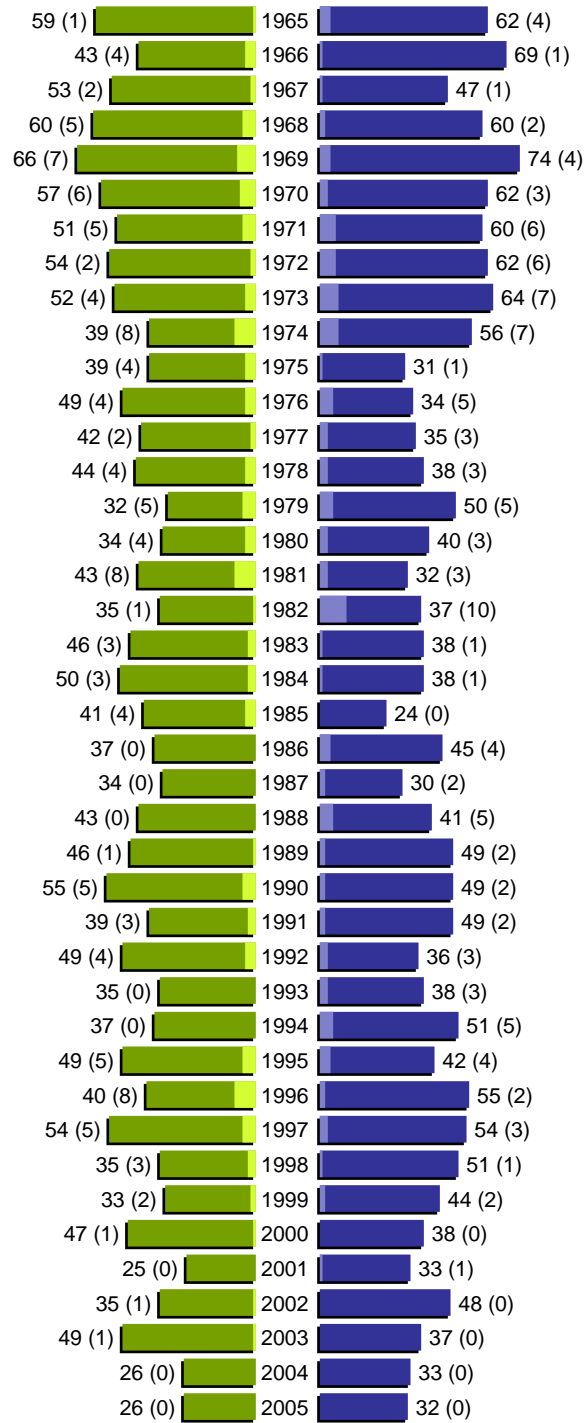

Alterspyramide

Markt Jettingen-Scheppach

Geburtsjahrgänge 1909 bis 1964 (Stichtag: 31.12.2005)

erstellt am: 14.11.2016

Alterspyramide

Markt Jettingen-Scheppach
Geburtsjahrgänge 1965 bis 2005 (Stichtag: 31.12.2005)

erstellt am: 14.11.2016

Alterspyramide

Markt Jettingen-Scheppach
Geburtsjahrgänge 1909 bis 2005 (Stichtag: 31.12.2005)

Summe Deutsche weiblich / männlich (gesamt): 3329 / 3317 (6646)

Summe Ausländer weiblich / männlich (gesamt): 197 / 199 (396)

Einwohner gesamt weiblich / männlich (gesamt): 3526 / 3516 (7042)